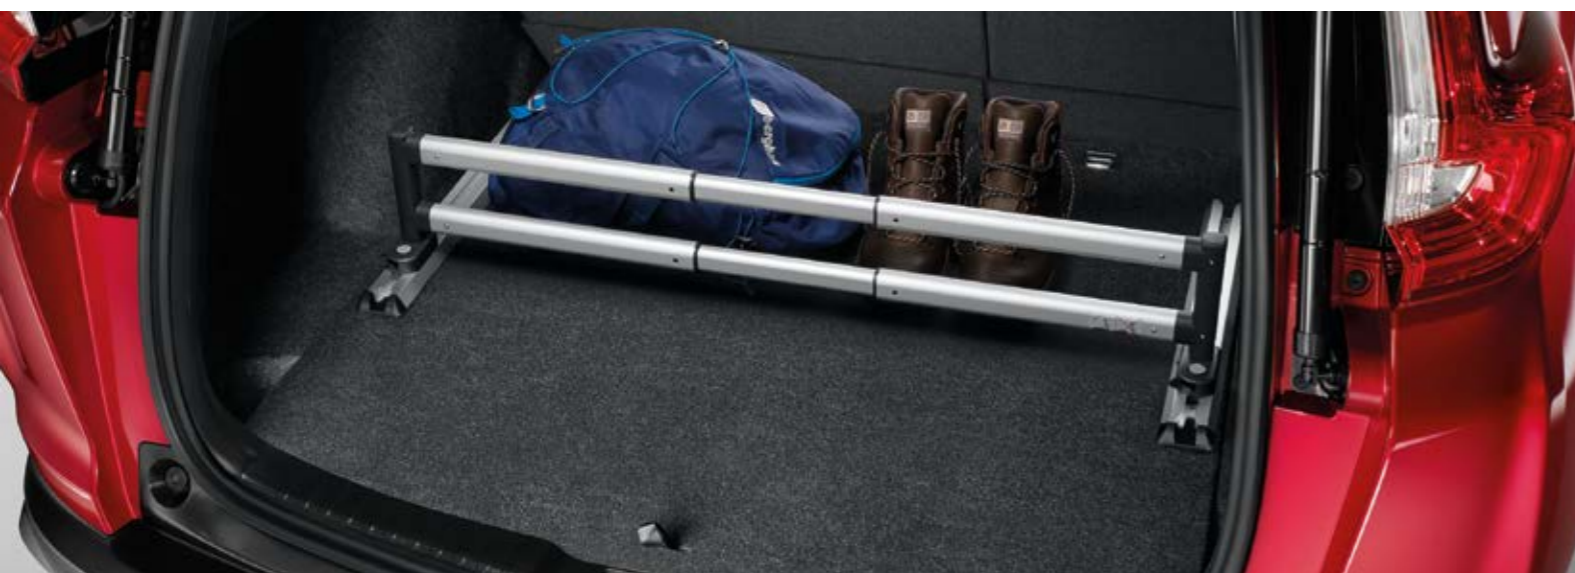

ORGANIZATOR PREMIUM PORTBAGAJ

Acest organizator inovator al portbagajului îți permite să organizezi spațiul de încărcare al mașinii și să împiedici deplasarea obiectelor în timpul deplasării.