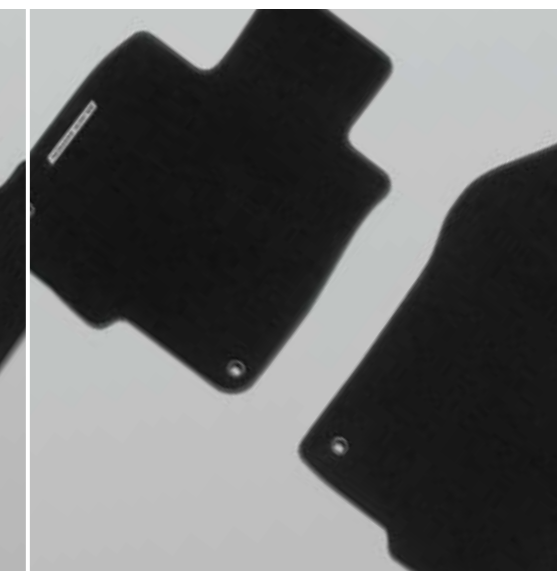

BANDOURI LATERALE

Aceste bandouri sunt dure, practice și au fost concepute pentru a se integra cu exteriorul elegant al CR-V-ului tău.

SPOILER HAYON

Alege acest spoiler pentru a oferi un plus de sportivitate și competitivitate CR-V-ului tău.

ORGANEMTE PRAGURI INFERIOARE PACHETUL PLUS

Aceste praguri pentru uși adaugă o notă personală autovehiculului și, în același timp, protejează suprafața inferioară. Au aspect atrăgător, sunt inscripționate cu logo-ul CR-V în culoarea Berlina Black

Include: ornamente față și spate

COVORAȘ PORTBAGAJ PACHETUL PLUS

Menține portbagajul curat cu acest covoraș impermeabil, inscripționat cu logo-ul „Black Edition”, proiectat să se potrivească perfect în zona care necesită cea mai mare protecție.