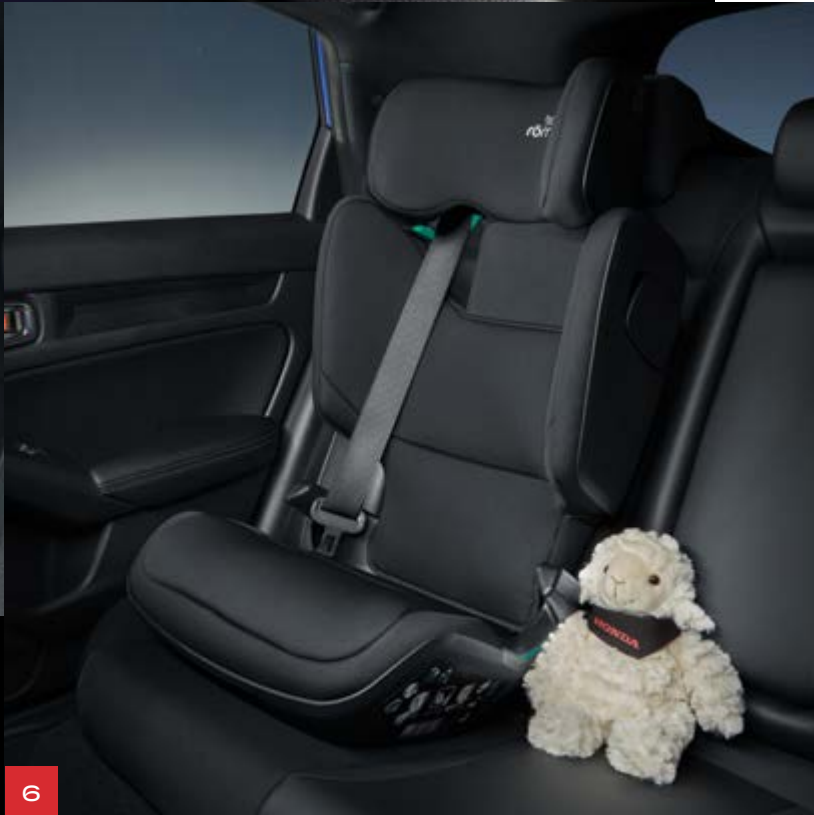

6

Interior & Confort

1. Covorașe elegante

Aceste covorașe elegante și confortabile fabricate din carpetă și finisate în cusături din nubuc negru sunt prevăzute cu o emblemă Civic din metal pentru durabilitate. Un set include: covorașe față și spate.

2. Covorașe premium

Aceste covorașe premium fabricate din carpetă și finisate în cusături din nubuc negru/argintiu sunt prevăzute cu o emblemă Civic din metal pentru durabilitate. Un set include: covorașe față și spate.

3. Covorașe standard

Aceste covorașe elegante din pâslă sunt special fabricate pentru mașina ta, au finisaje în cusături și sunt prevăzute cu o etichetă cu numele Civic. Un set include: covorașe față și spate.

4. Covorașe față și spate pentru toate anotimpurile

Aceste covorașe all season cu margini înălțate sunt proiectate pentru a proteja întregul spațiu pentru picioare și sunt prevăzute cu sigla Civic. Sunt fabricate din material dur, dar ușor de curățat. Un set include: covorașe față și spate.

5. Parasolare

Oferă umbră și răcoare cu aceste parasolare elegante. Acestea oferă protecție solară pentru pasagerii din spate și sunt ușor de montat și demontat. Acest kit include: două parasolare și geantă de depozitare.

6. Scaun pentru copii - Honda Kidfix

Acest scaun pentru copii inteligent 2 în 1, omologat conform celui mai recent regulament I-SIZE, permite să stea confortabil pasagerii mici și mai mari de la 3,5 la 12 ani. Spătarul este extensibil și oferă spațiu suficient odată cu creșterea copilului, protejându-l în același timp. Acest scaun este complet inclinabil și se ancorează direct de șasiul mașinii. În plus, pentru copiii de peste 135 cm înălțime, poți îndepărta cu ușurință spătarul.