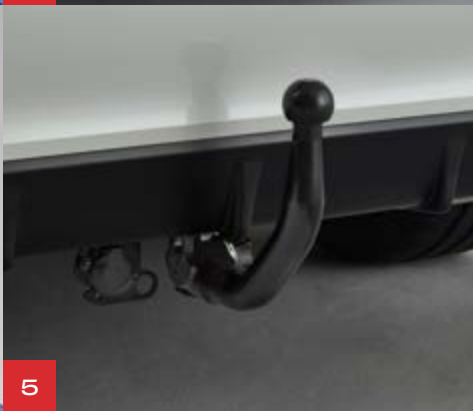

Transport

(CONTINUARE)

1. Suport pentru schi și snowboard

Suport schiuri ușor de folosit pentru a transporta una sau două perechi de schiuri (în funcție de dimensiunea schiurilor) sau o placă de snowboard. Schiurile sau snowboardul sunt prinse bine între două profile din cauciuc care protejează echipamentul. Îl poți monta cu ușurință fără a avea nevoie de unelte. Include încuietori și cântărește 3,6 kg.

2. Bare plafon

Extinde capacitatea de transport a mașinii tale cu aceste bare pentru plafon sigure. Kitul include patru încuietori. Capacitate maximă de încărcare: 65 kg sau maximum o bicicletă.

3. Suport pentru biciclete Thule – Easyfold XT

Pe acest suport pentru biciclete Thule, certificat de către Honda, pot fi montate două biciclete, este simplu de instalat și ușor de pliat pentru depozitare. Are o funcție de înclinare pentru acces facil la portbagaj și un sistem de blocare antifurt. Vine cu un conector cu 13 pini și necesită un cablu de remorcă cu ancorare în 13 pini.

4. Suport pentru biciclete Thule – Expert 298

Acest suport de biciclete universal, ușor de instalat, este proiectat pentru a fixa și demonta ușor bicicleta ta. Are funcție de blocare pentru a preveni furtul bicicletei. Greutatea maximă a bicicletei: 20 kg.

5. Cârlig de remorcă detașabil

Cu acest cârlig detașabil de remorcă nu ești nevoit să compromiți aspectul mașinii atunci când dorești să tractezi o remorcă sau o rulotă. Are capacitate maximă de remorcă de 750 kg și o încărcare verticală de 70 kg.

6. Thule Roofbox 400L Motion XT M Type

Această cutie de transport robustă, impermeabilă, marca Thule, certificată de către Honda, îți oferă un spațiu suplimentar de depozitare de 410 litri. Dispune de sistemul Power-Click pentru montare ușoară, blocare antifurt și deschidere Dual-Side. Dimensiunile sale sunt 175 cm lungime, 86 cm lățime și 46 cm înălțime.

Modele din imagine sunt Honda Civic e:HEV, echiparea Advance, culoarea Platinum White Pearl și Honda Civic e:HEV, echiparea Sport, culoarea Premium Crystal Blue Metallic.