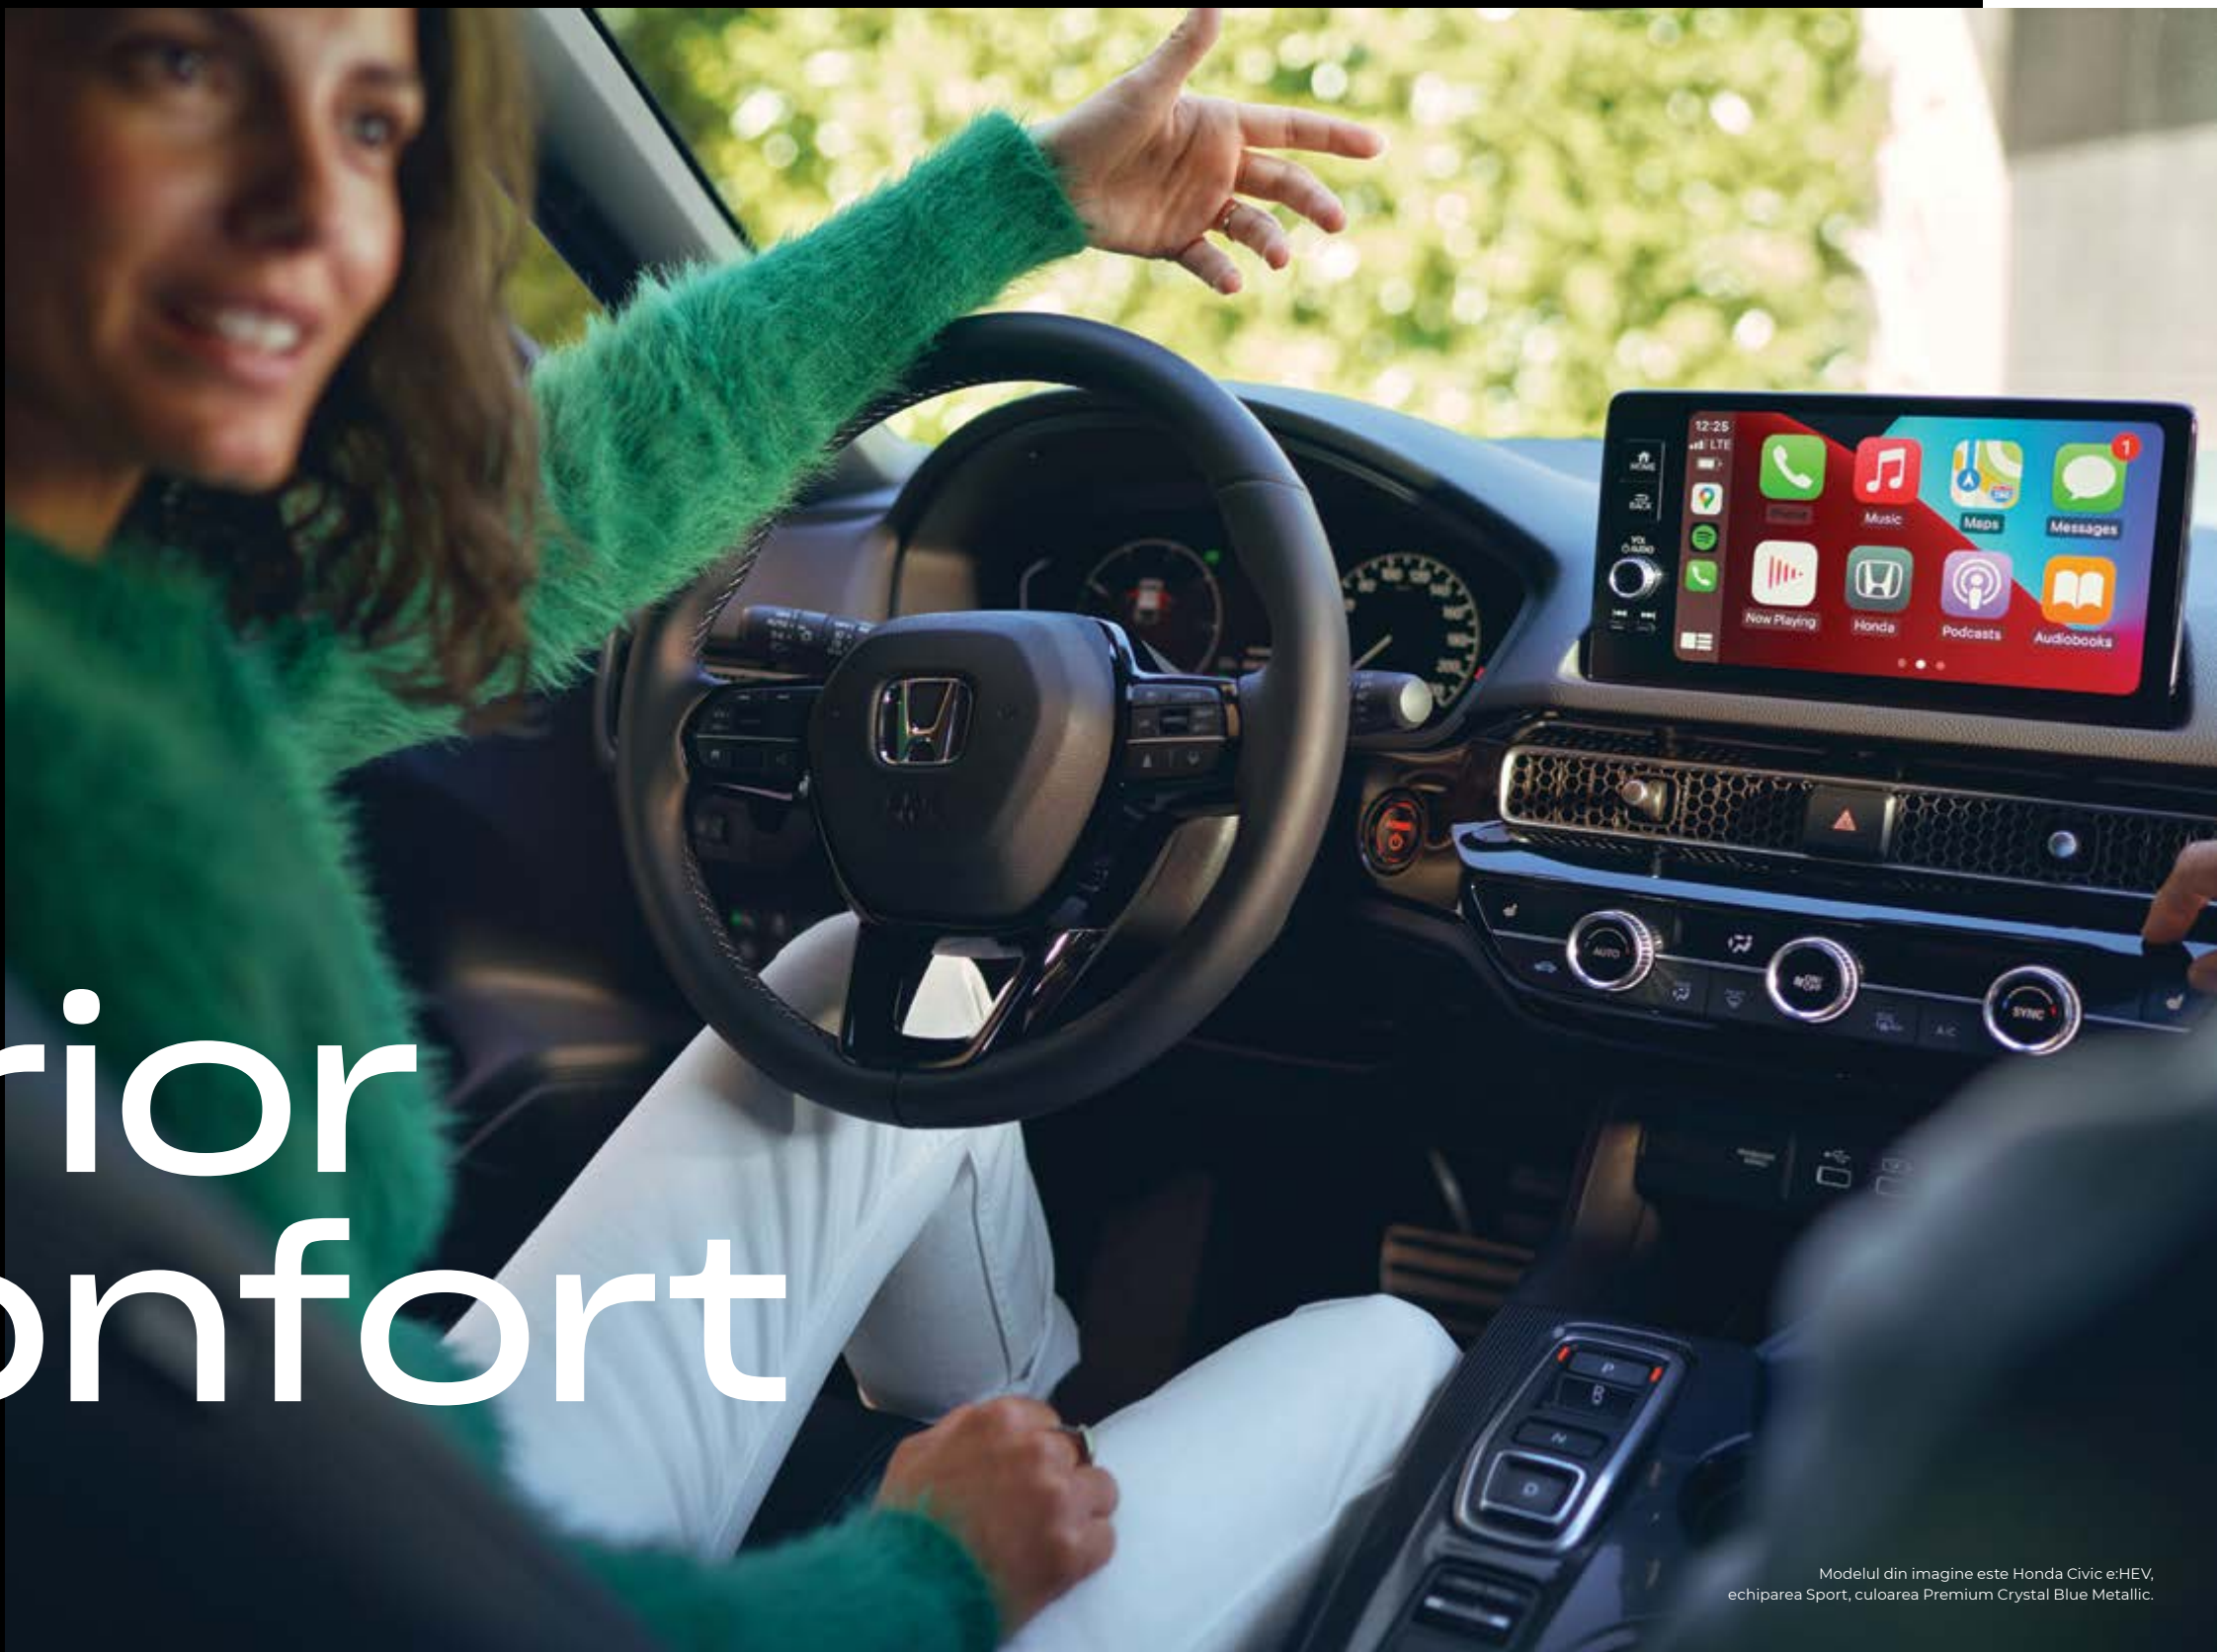

Interior & Comfort

Honda Civic Accesorii

Modelul din imagine este Honda Civic e:HEV, echiparea Sport, culoarea Premium Crystal Blue Metallic.